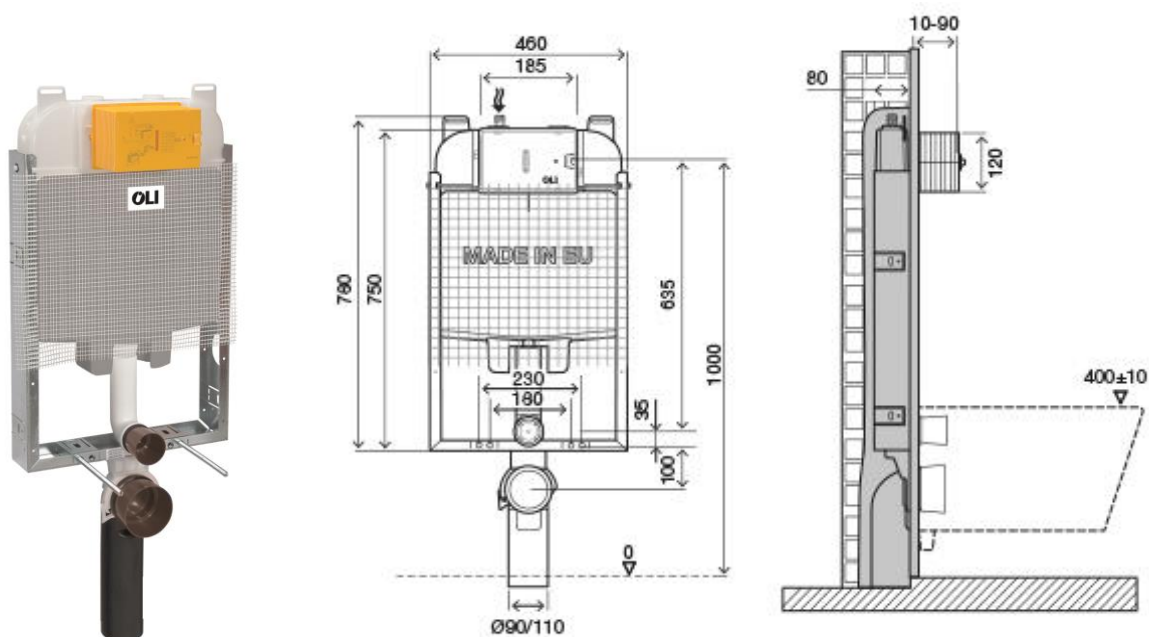

Scheda Tecnica

OLI74 Plus Simflex Meccanica

Identificazione di prodotto

601901

- OLI74 Plus Simflex Meccanica

Definizione e Applicazione

- Struttura pre-assemblata per l'installazione in pareti in muratura combinata con sanitari sospesi.

Caratteristiche tecniche

Struttura

- Metallica, galvanizzata, resistente alla corrosione

Cassetta

- Doppio scarico 6/3 litri
- Azionamento meccanico
- Cassetta in polipropilene (PP) altamente resistente e inalterabile agli stress termali
- Cassetta certificate secondo KIWA/SABS/SAI/WRAS/WSD/UPC standard
- Marcatura CE EN 14055 CL1
- Galleggiante AZOR PLUS silenzioso, permette di risparmiare 0,5L di acqua ad ogni scarico grazie al sistema di caricamento ritardato, certificato in ottemperanza alla norma NF categoria Classe I di rumorosità
- Fornita con foderina anticondensa
- Classe "A" di efficienza idrica secondo i requisiti ANQIP

(Misure in Millimetri)

Proprietà di funzionamento idraulico

- Pressione di rete da 0,1 a 16 bar
- Resistente all'umidità atmosferica (Hr <90%)

Incluso

- 1 Manicotto ø 90 x 250
- 1 Guarnizione per manicotto ø 125
- 1 Cannotto ø 45 x 180
- 1 Morsetto ø 45
- 1 Box di protezione
- 1 Rubinetto d'arresto G ½"
- 1 Spugna di protezione per rubinetto d'arresto
- 1 Curva di scarico ø 90 x 340
- 1 Adattatore ø 90/110
- 1 Tappo di protezione Ø 90
- 1 Tappo di protezione Ø 45

Per il fissaggio della struttura

- 4 Viti galvanizzate M8x60
- 4 Rondelle galvanizzate M8 DIN 9021
- 4 Coppelle
- 2 Fissaggi Fast Fit

Per il fissaggio del sanitario

- 2 Barre filettate M12
- 2 Protezioni per barre filettate
- 2 Coppelle
- 2 Rondelle di centratura
- 2 Dadi M12
- 2 Rondelle ø 34